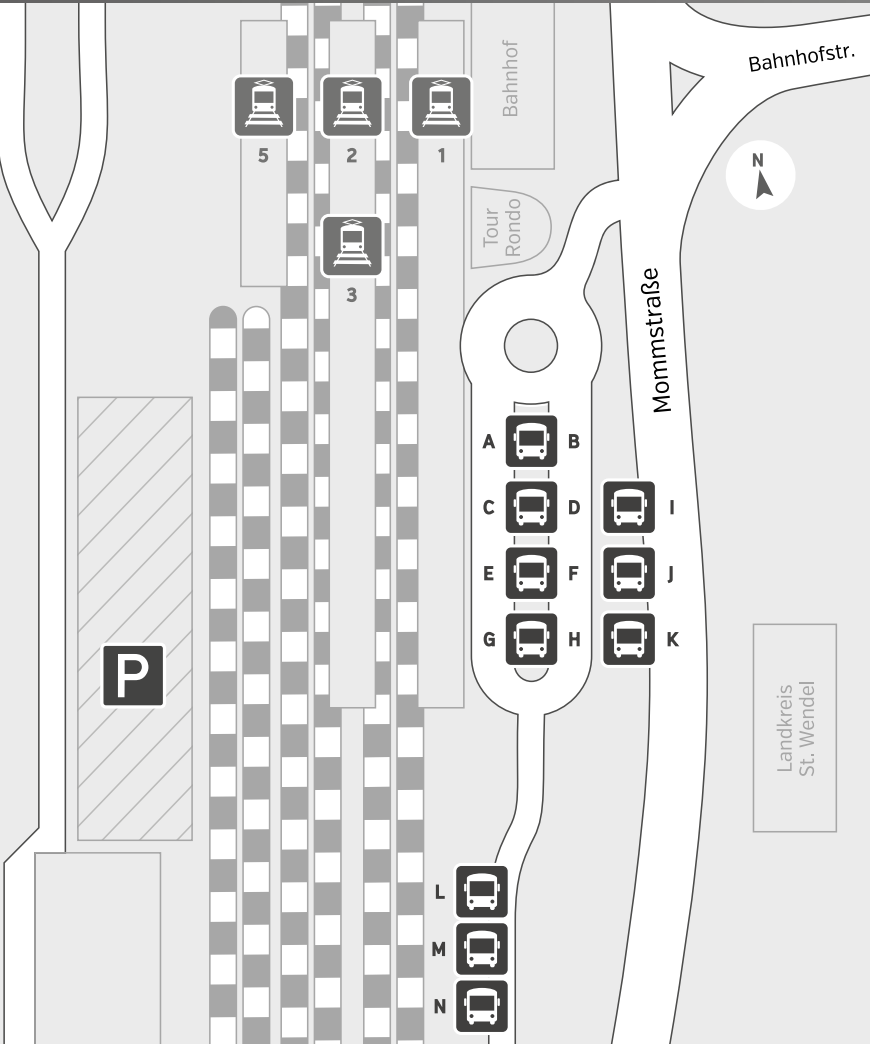

öffentliche Parkplätze, Behindertenparkplatz,
Taxistand
(im Umfeld vorhanden)