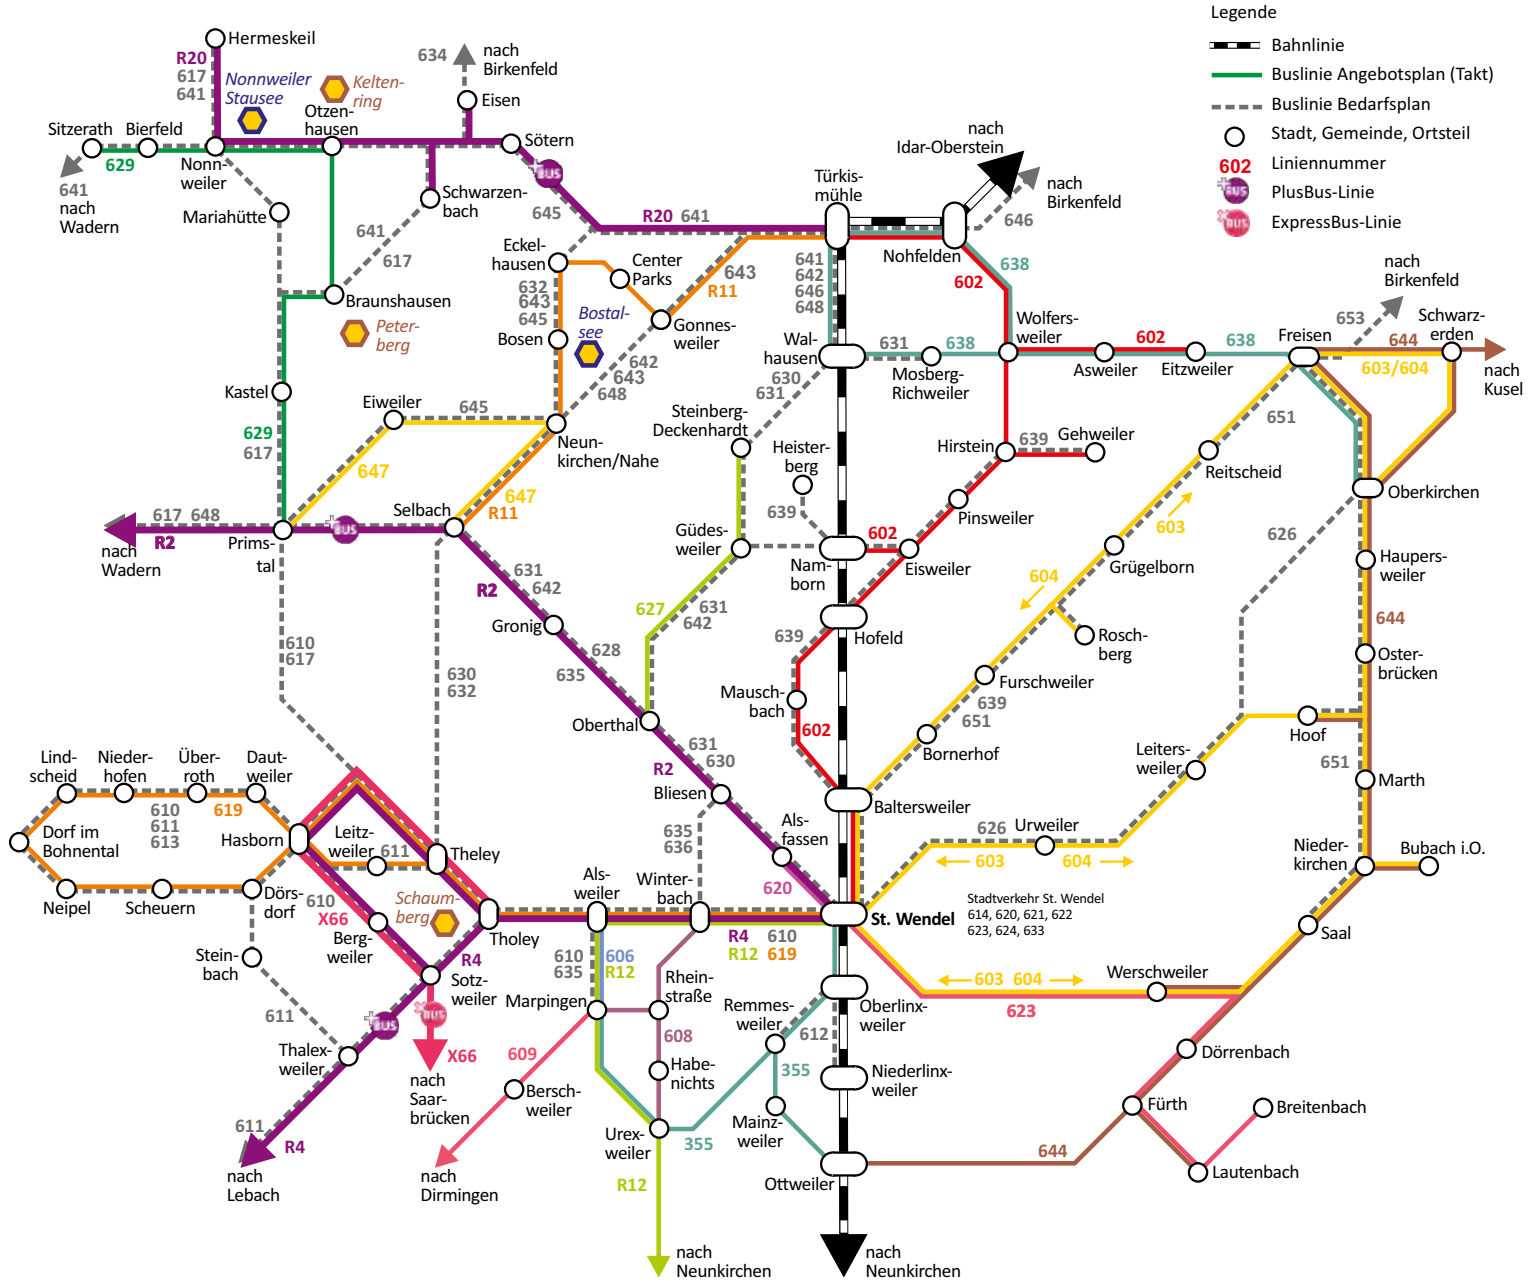

LINIENNETZPLAN

LANDKREIS SANKT WENDEL